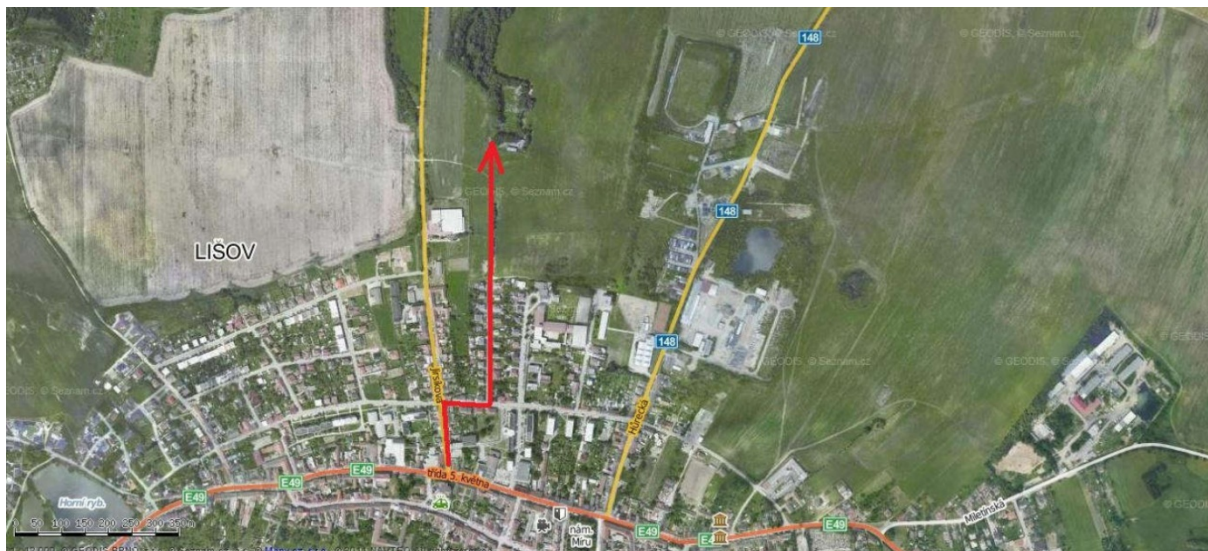

Cesta na střelnici : po silnici z Č.Budějovic - Jindřichův Hradec –Brno, v Lišově u kostela z hlavní silnice směr Hluboká n /Vltavou , po 100 m zahnout doprava, pak po 50 m doleva a na konci cesty je střelnice.

49°1'19.819"N, 14°36'34.074"E

Střelí se za každého počasí, které fiktivní globální oteplení přinese !!!

VÍTÁNO STYLOVÉ OBLEČENÍ DLE MOŽNOSTI

Parkování v areálu střelnice.

Dotazy, náměty, připomínky a cokoli podnětného:

Střádal Jiří: ssklisov@seznam.cz

Účastníci zároveň souhlasí s podmínkami GDPR a pořadatel si vyhrazuje právo zveřejnění výsledkových listin a dokumentárních fotografií na stránkách klubu.